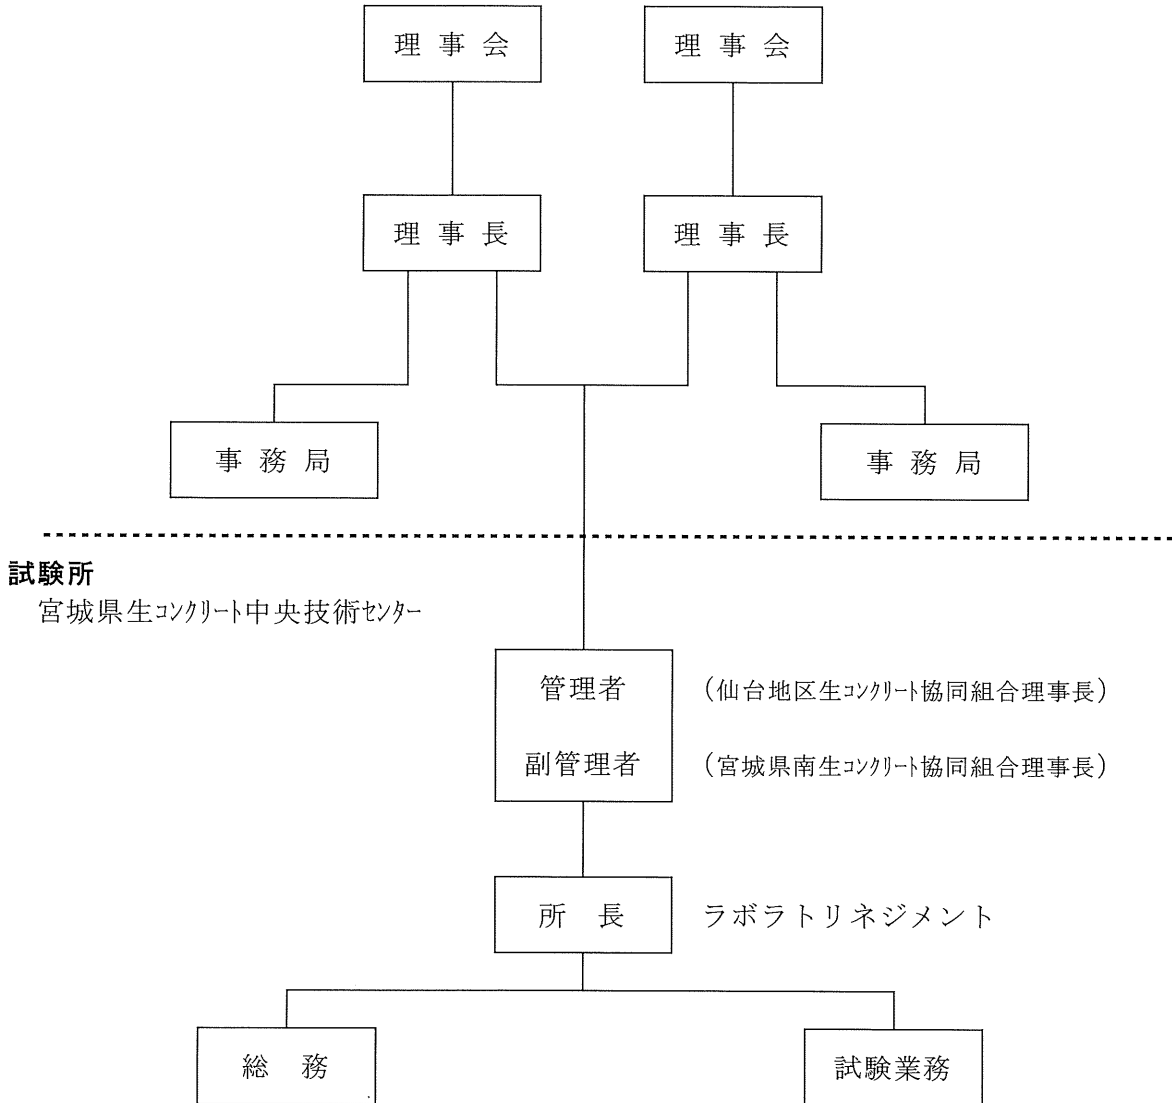

**運営母体**

仙台地区生コンクリート協同組合（代表者）

宮城県南生コンクリート協同組合

**運営母体（親組織）と試験所の関係**