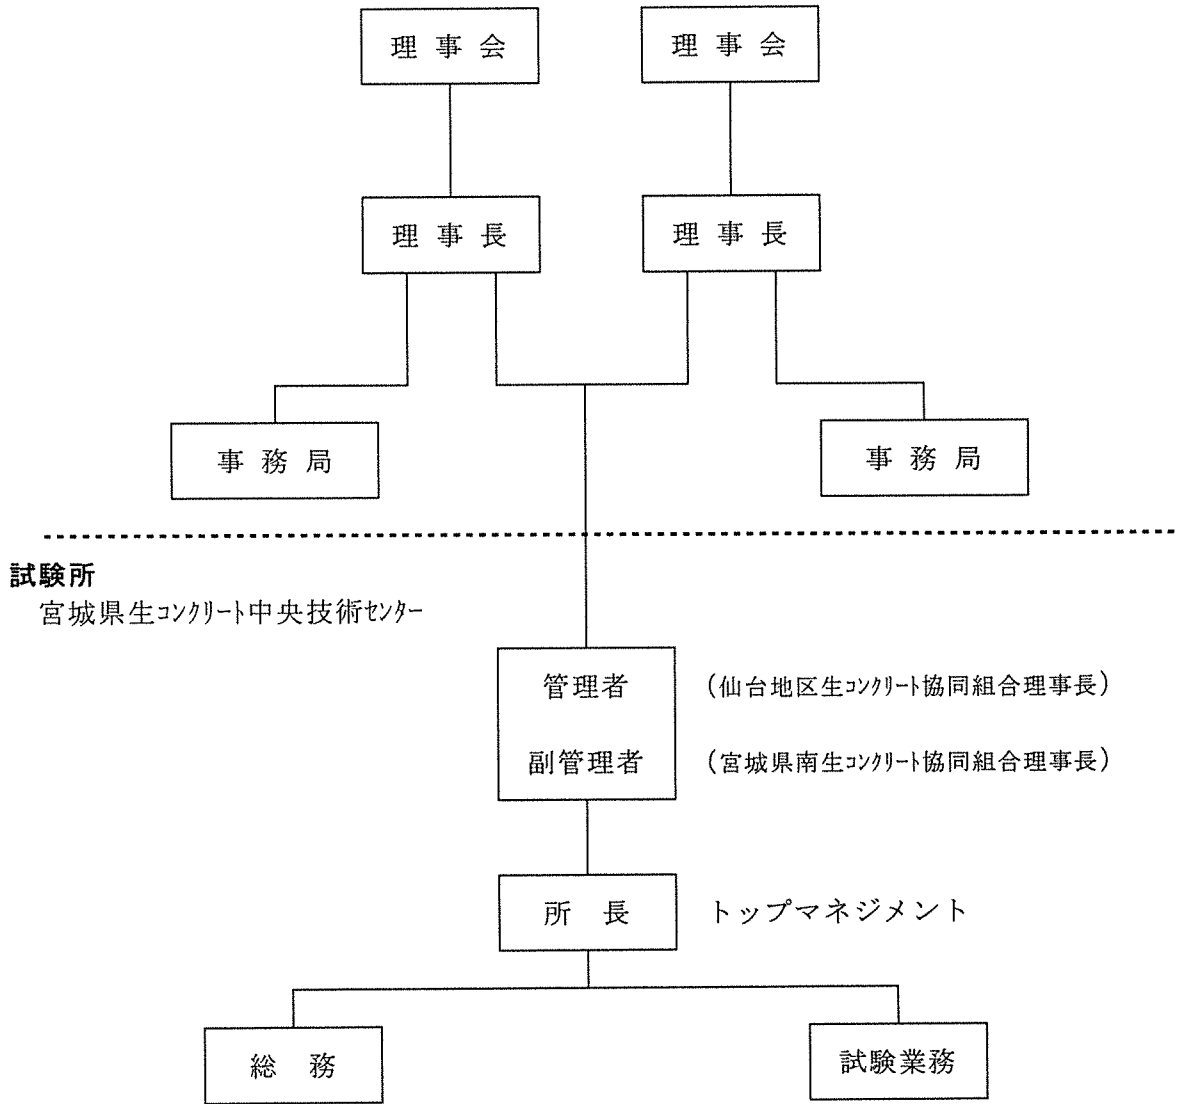

運営母体

仙台地区生コンクリート協同組合（代表者）

宮城県南生コンクリート協同組合

運営母体（親組織）と試験所の関係